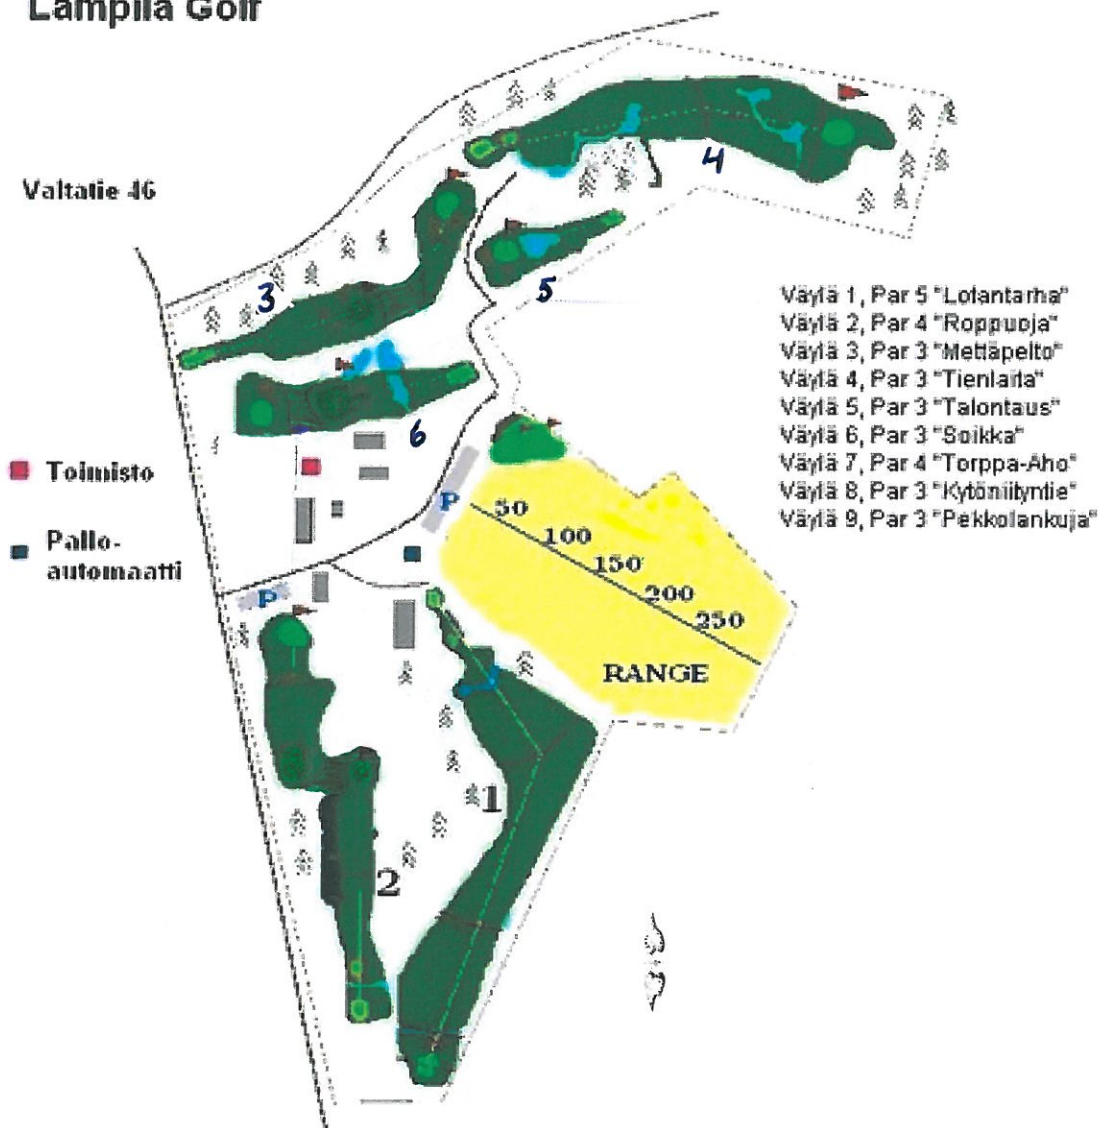

Lampila Golf

väylä	noin m	noin m	par	hcp	player	marker
1	500	454	5	1		
2	395	350	5	3		
3	242	222	4	7		
4	235	215	4	5		
5	84	75	3	11		
6	160	148	3	9		
			24	out		
7	500	454	5	2		
8	395	350	5	4		
9	242	222	4	8		
10	235	215	4	6		
11	84	75	3	12		
12	160	148	3	10		
			24	in		
			48	yht		